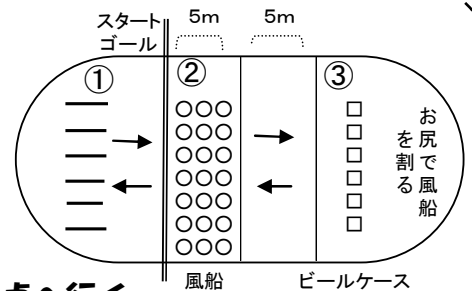

なお、参加の申込みなどにつきましては、各地区の体育委員さんにお尋ねください。

日にち 10月20日(日) ※雨天中止
時間 9:00~14:30
場所 仁保中学校グラウンド
問合せ 仁保地区体育振興会 (929-0105)

新競技紹介!! 「ケツ圧測定」

(対象)

・60歳以上男-3人、60歳以上女-2人

(競技内容)

- ①の地点に5人ずつ並び、1人ずつスタート
- ②の地点で風船を1つ取り、ふくらませながら③の地点へ行く
- ③の地点でビールケースの上に風船を乗せ、お尻で割る。
割れたら①の地点へ戻り次の走者へタスキを渡す(5人でリレーする)

上手にお尻で割れるかな?

10月の主な行事予定

7日(月) 市人権学習講座	12~14日(土~月)
7日(月) 子宮がん検診	道の駅「仁保の郷」誕生祭
7日(月) 仁保地区大運動会抽選会	15日(火) 仁保大農業まつり全体会議
9日(火) 健康づくり体操教室	20日(日) 仁保地区大運動会
11日(金) 母子育児相談	27日(日) 仁保中学校文化祭
	27日(日) 山口市長選挙投票日

パソコン教室のご案内