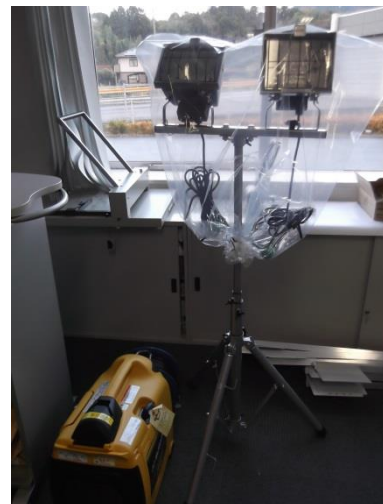

(道の駅「仁保の郷」よりお知らせ)

年末年始の行事および臨時営業日・休業日

12月23日(水) 臨時営業 (通常定休日)
29日(火) マルシェ食堂・フリマ
(年越しそばサービス)
30日(水) 臨時営業 (17時まで)
31日(木)
1月 元旦
2日(土) } 年末年始 休み

一部テナント(工房)では営業・休業の変更があります。各店頭に表示をしています。

1月3日(日) 仕事始め(10時より)
※出荷は9時からです。ご了承ください。
9日(土) ぜんざいサービス
いろいろ市前のデッキ
(駅裏の駐車場ではどんど焼き)
23日(土) } 冬の元気が
24日(日) } できるっちゃフェスタ
(同時開催マルシェ食堂・フリマ)

防災機材の貸出しについて

仁保地区自主防災会では、次の防災機材を貸出しています。

・消火器	5本
・発電機	1台
・コードリール	1台
・屋外照明	2灯