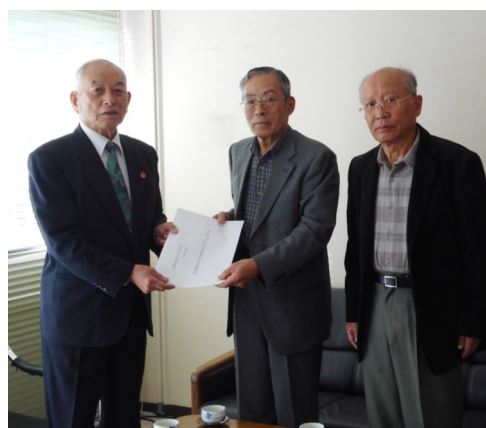

## 平成30年7月豪雨（西日本豪雨）災害義援金へのご協力ありがとうございました

平成30年7月豪雨（西日本豪雨）災害義援金を仁保地区に呼びかけたところ、多くの方にご協力をいただき誠にありがとうございました。

皆様よりお寄せいただいた義援金は、10月18日に日本赤十字山口市地区（山口市役所）と山口市共同募金委員会（山口市社会福祉協議会）に寄付しました。義援金は被災地の支援に充てられます。

**義援金 729件 638,060円**