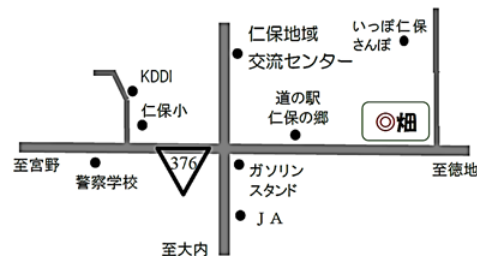

参加者：仁保地区在住で、畑仕事をしてみたい方（お一人でもご家族でもOK）10組限定

参加費：1家族1,000円

野菜の種類：大根・キャベツ・白菜・サニーレタス・かぶ

※有機農法ではありません。省農薬です。

※準備する野菜に変更はあります。

作業内容：家庭区画は、1.5m×10mの広さを1家族

で管理し、収穫後は持ち帰り可能です。

各家庭区画とは別に全員で育てる区画もあります。全員区画は参加者全員で野菜を育てます。全員区画で収穫した野菜は、調理体験も実施します。

スケジュール：9月中旬に全員で苗と種の植え付けを実施。（肥料(元肥)・石灰等土壌は出来ています。）

12月に全員区画の収穫と調理体験実施。

生育の状況により、途中集まっていたき、畑の整備を実施します。

申込み：8月18日（水）までに、仁保自治会（929-0125）

参加者名（ご家族で参加の場合は、全員のお名前・お子さんは年齢）、連絡先（できれば携帯電話）、連絡のつくメールアドレス

問合せ 仁保自治会（929-0125）、野菜づくり班

お買い物・グルメ・体験スポットの情報を提供ください

仁保地区にあるお店や体験スポットをもっと皆さんに知ってもらいたい・・・との思いから、以前、仁保地域づくり計画を作成した有志の皆さんが紹介マップの作製を検討しています。

お買い物スポット・グルメスポット・体験スポットなど、仁保地区内で営業されている方からの情報提供を受け付けています。詳しくは、今月号と一緒に配布するチラシをご覧ください。

問合せ 仁保自治会（929-0125）